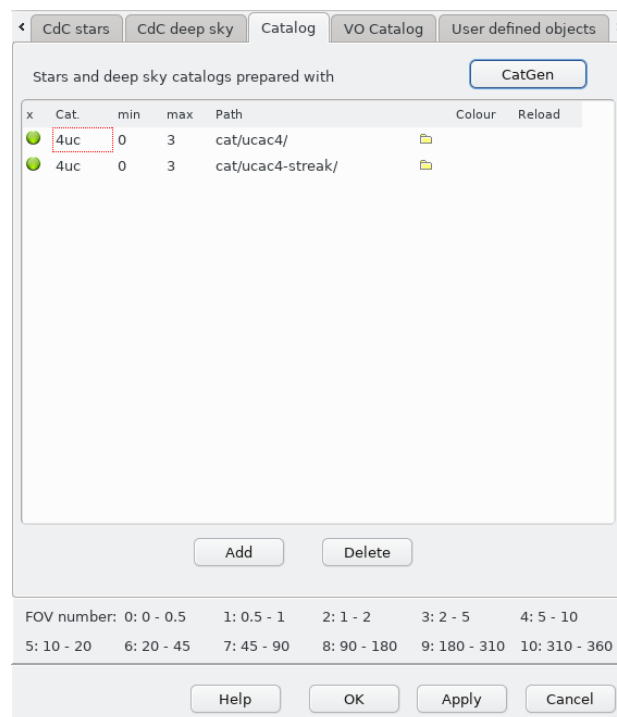

Vložení CzeV (nebo VSX) katalogu do planetária Cartes du Ciel/Skychart

1. zip archiv rozbalte do libovolného adresáře – vytvoří se podadresář *czev* nebo *vsx* podle katalogu, který bude obsahovat potřebné soubory
2. v hlavní nabídce programu Skychart klikněte na *Setup* (Nastavení) a vyberte položku *Catalog* (Katalogy)

3. Objeví se nové okno, ve kterém vyberte záložku *Catalog* (Katalogy)

4. Klikněte na tlačítko *Add* (Přidat), a v novém okně vyhledejte adresář, do kterého jste v prvním kroku rozbalili zip archiv. Automaticky bude nalezen hlavičkový soubor (hdr) katalogu.

5. Stiskem open se katalog přidá do seznamu katalogů, ale nebude aktivní (bude u něj červený puntík). Kliknutím lze katalog zapnout (zelený puntík) nebo vypnout (červený puntík).

Čísla u položek *min* a *max* se vztahují k rozsahům “zorného pole” v planetáriu, které jsou na pravé liště. Udávají rozsah zorných polí, ve kterých se budou objekty z katalogu v planetáriu zobrazovat. Stiskem Apply/OK se změny uloží a katalog je k dispozici.