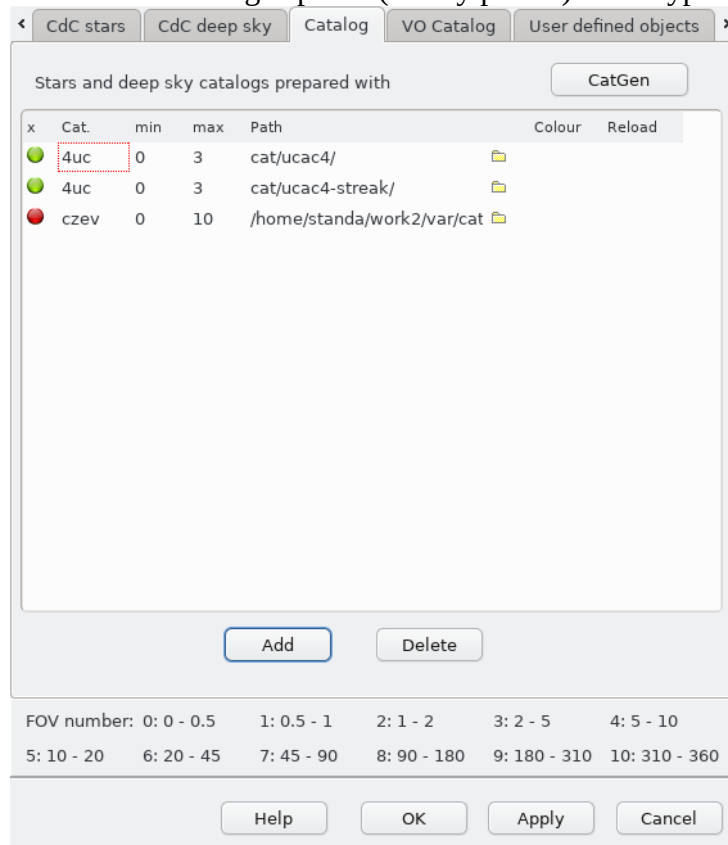

Vložení CzeV (nebo VSX) katalogu do planetária Cartes du Ciel/Skychart

1. zip archiv rozbalte do libovolného adresáře – vytvoří se podadresář *czev* nebo *vsx* podle katalogu, který bude obsahovat potřebné soubory
2. v hlavní nabídce programu Skychart klikněte na *Setup* (Nastavení) a vyberte položku *Catalog* (Katalogy)

3. Objeví se nové okno, ve kterém vyberte záložku *Catalog* (Katalogy)

4. Klikněte na tlačítko *Add* (Přidat), a v novém okně vyhledejte adresář, do kterého jste v prvním kroku rozbalili zip archiv. Automaticky bude nalezen hlavičkový soubor (hdr) katalogu.

5. Stiskem open se katalog přidá do seznamu katalogů, ale nebude aktivní (bude u něj červený puntík). Kliknutím lze katalog zapnout (zelený puntík) nebo vypnout (červený puntík).

Čísla u položek *min* a *max* se vztahují k rozsahům “zorného pole” v planetáriu, které jsou na pravé liště. Udávají rozsah zorných polí, ve kterých se budou objekty z katalogu v planetáriu zobrazovat. Stiskem Apply/OK se změny uloží a katalog je k dispozici.